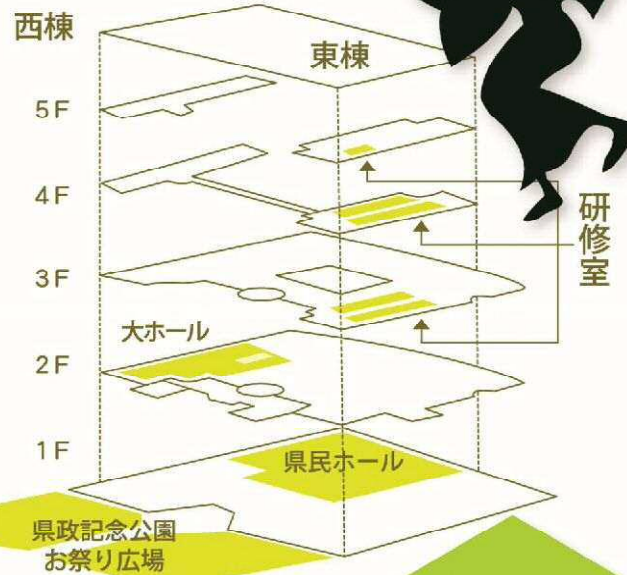

### 県民ホール

開演 10:30  
～ 12:10

★山田和子ジャズダンス  
時間/10:40～

★鹿児島市立山下小学校児童  
による器楽部演奏とよさこいソーラン  
時間/11:40～

★鹿児島弁新喜劇 *Bar Dance*  
時間/11:00～

日本の伝統「盆踊り」をめぐる笑いあり、涙ありのドタバタコメディー！  
鹿児島市の若手芸人たちによる鹿児島新喜劇！旗揚げ講演！

### 会場略図